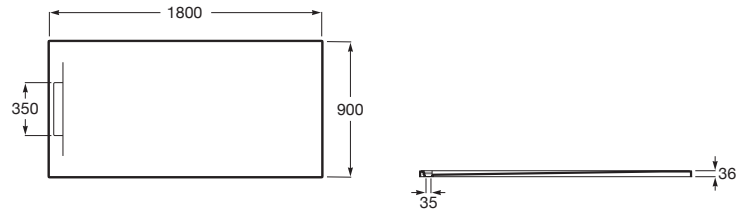

PYROS

Plato de ducha extraplano de STONEX®

MEDIDAS

Longitud	1800 mm
Anchura	900 mm
Altura	36 mm

COLORES Y ACABADOS

PVPR (IVA INCLUIDO)

907,50 €

DIBUJOS TÉCNICOS

CARACTERÍSTICAS

Plato de ducha extraplano de STONEX®. Superficie antideslizante con textura de arena. Incluye desagüe de gran caudal y sifón extraíble con cestillo para facilitar su limpieza.

Cortable

Desagüe incluido

Forma: Rectangular

Material: STONEX®

Profundidad: Extraplano (menos de 45 mm)

Tipo de fondo antideslizante: Integrado

Tipo de instalación: Empotrado / Nicho

Fondo antideslizante